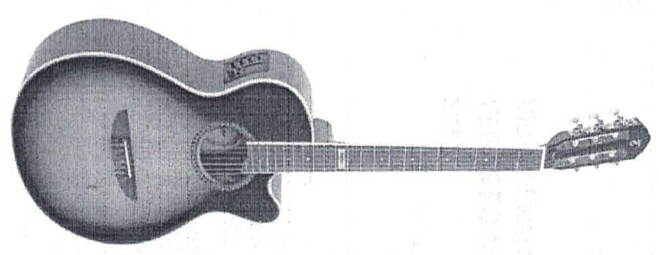

11% OFF

TOP SELLER

Violão Eletroacústico Tagima VEGAS EQ Nylon Drop Sunburst Satin

REF: VEGAS-05BS MARCA: TAGIMA
 ★★★★★ Seja o primeiro

Preço de envio Disponível em 1 dia útil

~~R\$ 949,00~~
R\$ 749,70 à vista com desconto
 ou 12x de R\$ 69,42 sem juros
 Estoque Disponível: 2