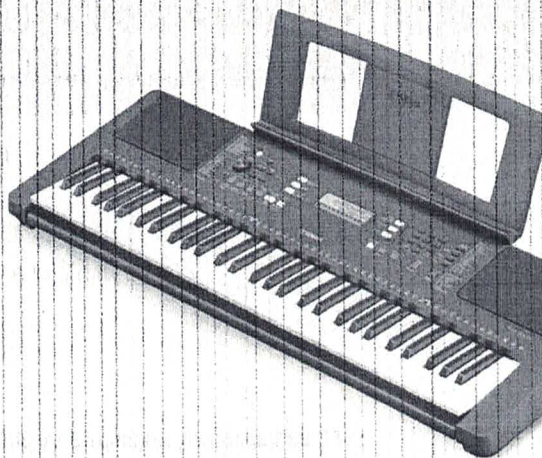

AVALIAÇÕES

- **Teclado Digital Yamaha PSR-E373**
- O novo padrão dos teclados portáteis
- Equipado com teclas sensíveis e um novíssimo gerador de timbres LSI que oferece uma sensacional variedade de Sons de alta qualidade, o PSR-E373 é o novo teclado portátil da Yamaha, perfeito para aprender e tocar.
-
- Uma extensa biblioteca de sons de alta qualidade
- O PSR-E 373 vem com o recém-desenvolvido gerador de timbres LSI, que traz impressionantes melhorias na qualidade do som, bem como efeitos de alta qualidade. Graças ao novo LSI, você tem uma biblioteca abrangente de 622 sons de instrumentos perfeitos para tocar em qualquer gênero, bem como os Sons Super Articulation Lite exclusivos, que reproduzem os trinos e o ruído dos instrumentos de corda, como violoncelo e bandolim? algo complicado de emular - com total realismo, para apresentações extremamente autênticas.
- O PSRE 373 é um teclado portátil de 61 teclas para quem está começando a tocar ou mesmo para quem quer fazer apresentações. Ele vem repleto de funções versáteis, teclas sensíveis, e muitas funções convenientes para que até mesmo os iniciantes se divirtam tocando.
-
- 622 Sons de alta qualidade com sampling aprimorado
- Teclado com teclas sensíveis e polifonia de 48 notas
- Novos efeitos DSP e 11 Sons Super Articulation Lite

À PRAZO

R21 Q

LOJA SEGURA

Telefones da loja: (11) 3814-9588 / (11) 97692-3174

Tecnologia **tray**

Início / Estudantes / Yamaha PSR-E373

LANÇAMENTO

Yamaha PSR-E373

Equipado com teclas sensíveis e um novíssimo gerador de timbres LSI que oferece uma sensacional variedade de Sons de alta qualidade, o PSR-E373 é o novo teclado portátil da Yamaha, perfeito para aprender e tocar.

Descrição

Especificações

Vídeos

O PSR-E373 é um teclado portátil de 61 teclas para quem está começando a tocar ou mesmo para quem quer fazer apresentações. Ele vem repleto de funções versáteis, teclas sensíveis, e muitas funções convenientes para que até mesmo os iniciantes se divirtam tocando.